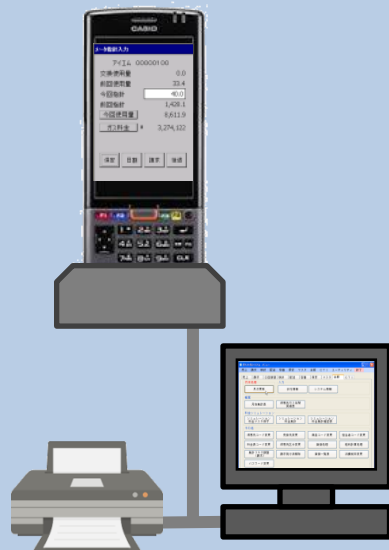

パソコンに接続して

- ・売上・入金日計表
- ・図面管理
- ・配送予測

IM Think Tank co.,Ltd.
Iwakuni Japan

アイエムシンクタンク株式会社

営業・製品に関するお問い合わせ先
〒740-0015 山口県岩国市川口町1丁目5-15
TEL 0827-29-4700
URL <http://imtt.co.jp/>

記載内容はお断りなく変更することがありますので予め
ご了承ください。

All Rights Reserved, Copyright@2012, IM Think Tank Co.,Ltd.