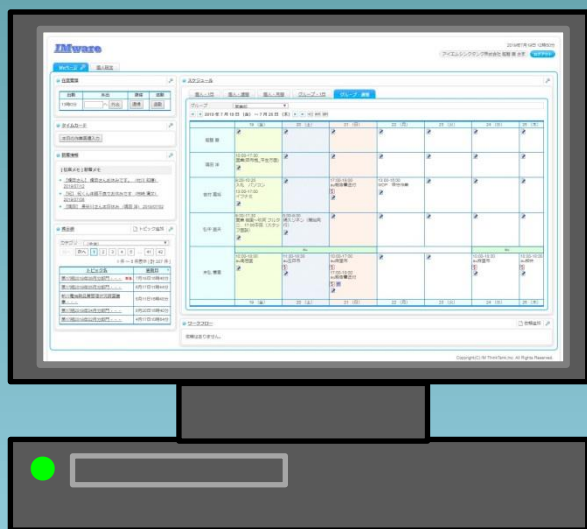

IMware

中小企業向け総合管理システム

不透明な経営状況を明確にし、
健全経営と黒字体質の実現をお手伝いします

1. 簡単導入

WEB版アプリなのでインストール不要
出先のパソコンやスマートフォンからも簡単アクセス

2. 勤務管理

出退勤はワンクリック
作業実績、在籍、勤務表の管理

3. 原価管理

社員毎、プロジェクト毎に売上、経費の管理

4. 支払請求管理

入金及び支払予定日の管理
支払と請求の収支管理

5. その他

掲示板機能
伝言機能
承認ワークフロー機能
自由にカスタマイズ可能